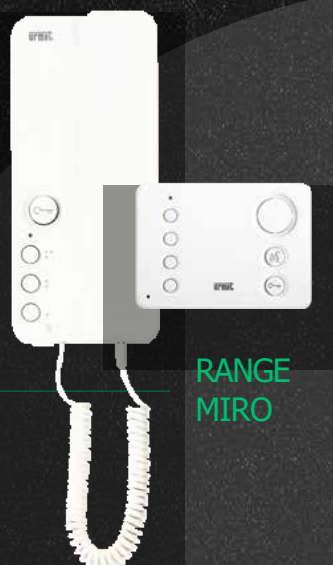

MAX 10

VMODE

1741 BASIC

RANGE
MIRO

VOG 7

7" video lakáskészülék, érintés
nélkül, hang és gesztusvezérlés.
Beépített saját hangassisztenssel.

VOG 5W

5" **érintőgombos** video lakáskészülék, beépített hívástovábbítással okostelefonra. Hang és gesztusvezérlés.

Üveg felület.

ürnet

VOG 5

Video lakáskészülék 5" kijelzővel,
érintőgombok vagy érintésmentes gesztusvezérlés.

max¹⁰

10" IP érintőképernyős video
lakáskészülék szatén alumínium kerettel és
fejlett beléptető és okosotthon funkciókkal.