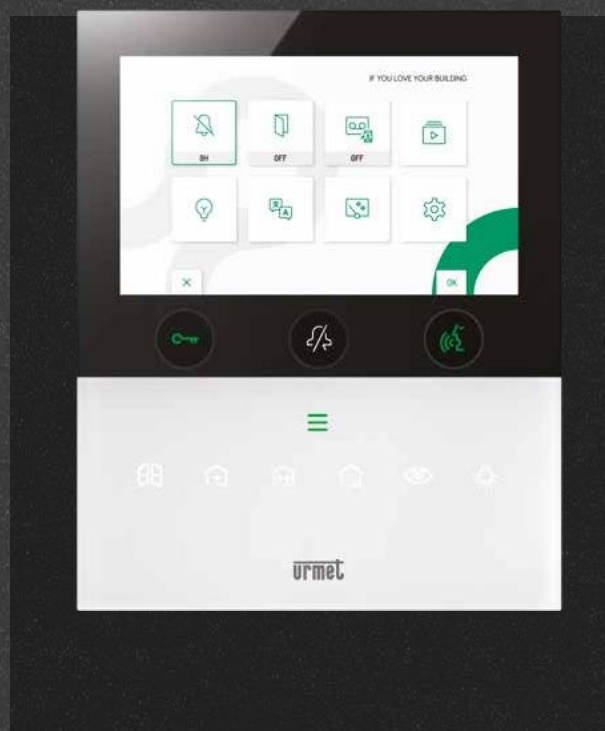

MAX 10

VMODE

1741 BASIC

RANGE
MIRO

VOG 7

7" video lakáskészülék, érintés
nélkül, hang és gesztusvezérlés.
Beépített saját hangassisztenssel.

VOG 5W

5" **érintőgombos** video lakáskészülék, beépített hívástovábbítással okostelefonra. Hang és gesztusvezérlés.

Üveg felület.

ürnet

VOG 5

Video lakáskészülék 5" kijelzővel,
érintőgombok vagy érintésmentes gesztusvezérlés.

max¹⁰

10" IP érintőképernyős video
lakáskészülék szatén alumínium kerettel és
fejlett beléptető és okosotthon funkciókkal.

 modo

7" video lakáskészülék **érintőgomb** vezérléssel.

Okosotthon jelenet kezelés.

1741 basic

7"-os **érintésmentes** IP videotelefon
felhasználói felülettel.

Sorozat mìro

Elérhető kézibeszélővel vagy kézibeszélő nélküli változatokban.